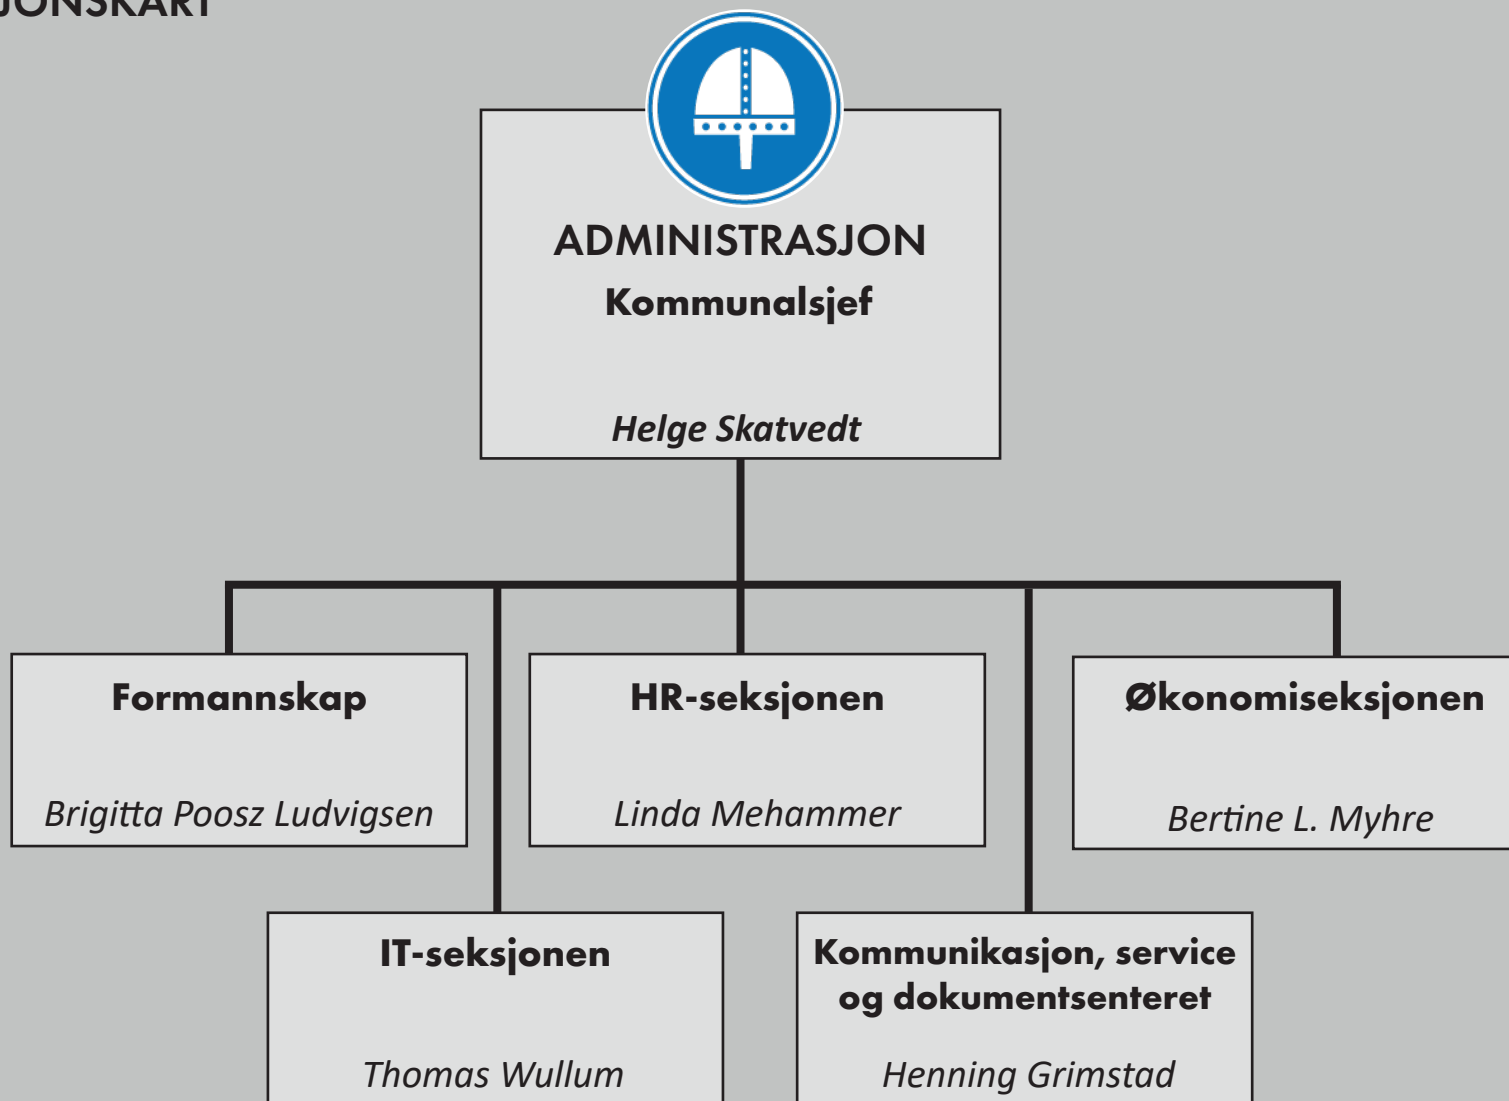

Linda Jakobsen

OPPVEKST

**HORTEN
KOMMUNE**

ORGANISASJONSKART

ADMINISTRASJON

HORTEN
KOMMUNE

ORGANISASJONSKART

TEKNISK

HORTEN
KOMMUNE

ORGANISASJONSKART

NAV HORTEN

HORTEN
KOMMUNE

ORGANISASJONSKART

HORTEN HAVNEVESEN

**Havnefogd og
kommunalsjef**

Espen Eliassen