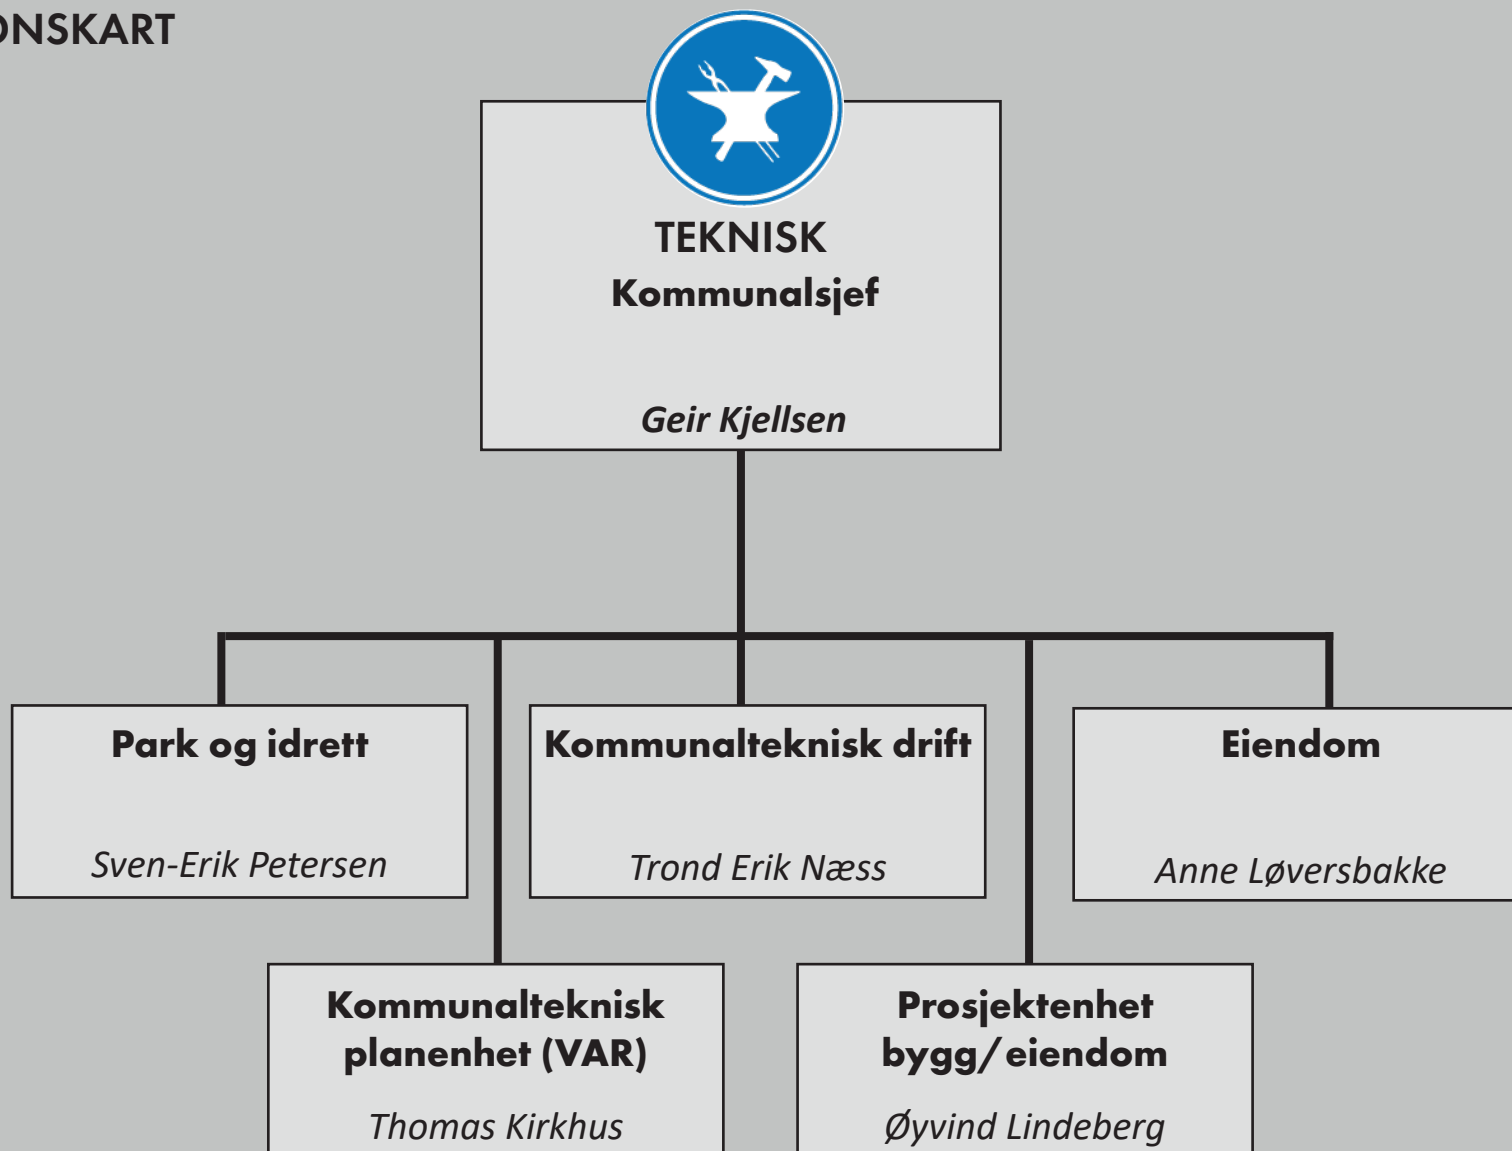

Linda Jakobsen

OPPVEKST

**HORTEN
KOMMUNE**

ORGANISASJONSKART

ADMINISTRASJON

HORTEN
KOMMUNE

ORGANISASJONSKART

TEKNISK

HORTEN
KOMMUNE

ORGANISASJONSKART

NAV HORTEN

HORTEN
KOMMUNE

ORGANISASJONSKART

HORTEN HAVNEVESEN

**Havnefogd og
kommunalsjef**

Espen Eliassen