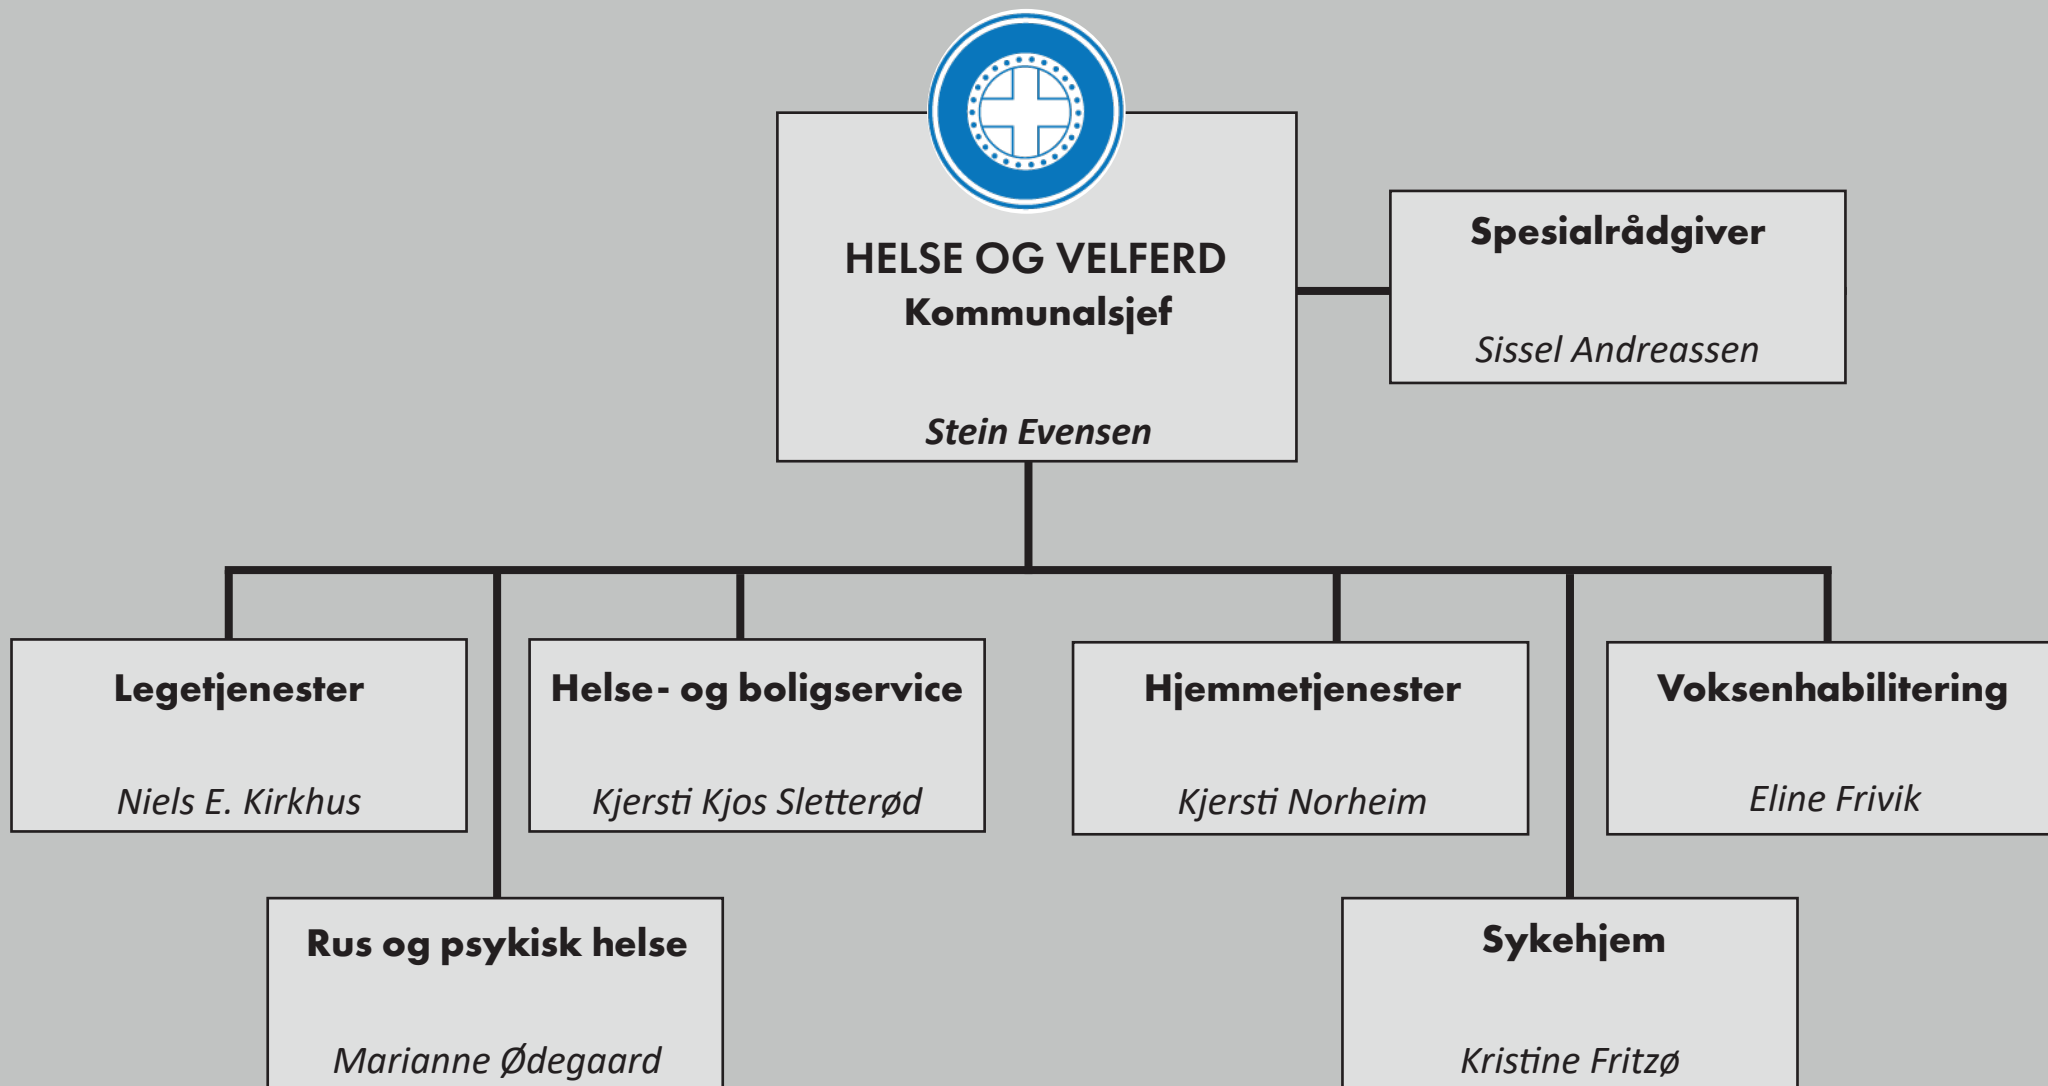

ORGANISASJONSKART

ORGANISASJONSKART

HELSE OG VELFERD

HORTEN
KOMMUNE

ORGANISASJONSKART

KULTUR OG SAMFUNNSUTVIKLING Kommunalsjef

Silje Vaadal

Administrasjon

HORTEN
KOMMUNE

ORGANISASJONSKART

OPPVEKST
Kommunalsjef

Jan Einar Bruun

Barnehagemyndighet

Ellen Tetlie

SLT

(Samordning av lokale rus- og kriminalitetsforebyggende tiltak)