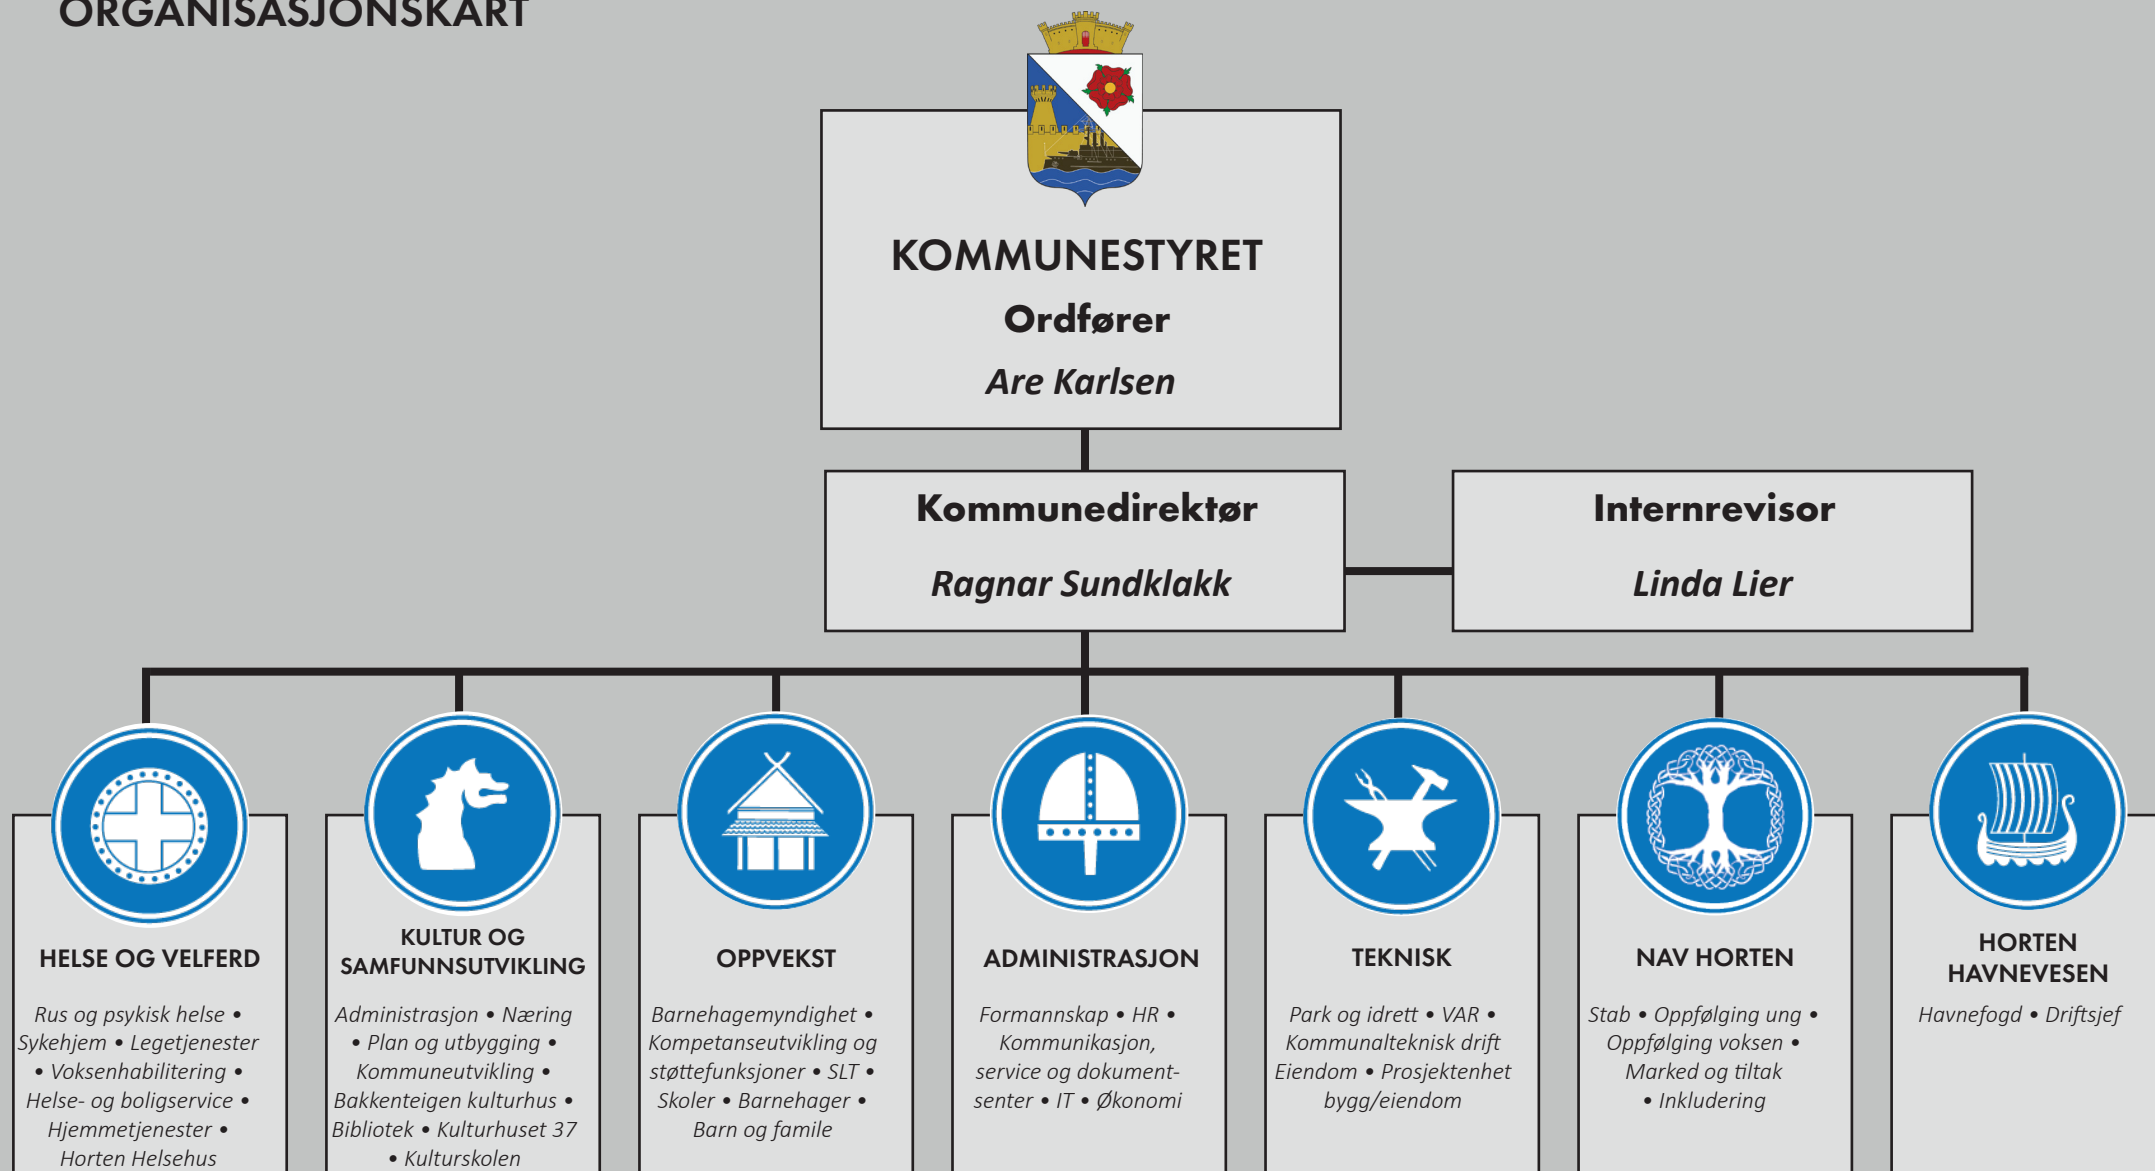

ORGANISASJONSKART

ORGANISASJONSKART

HELSE OG VELFERD

HORTEN
KOMMUNE

ORGANISASJONSKART

KULTUR OG SAMFUNNSUTVIKLING Kommunalsjef

Silje Vaadal

Administrasjon