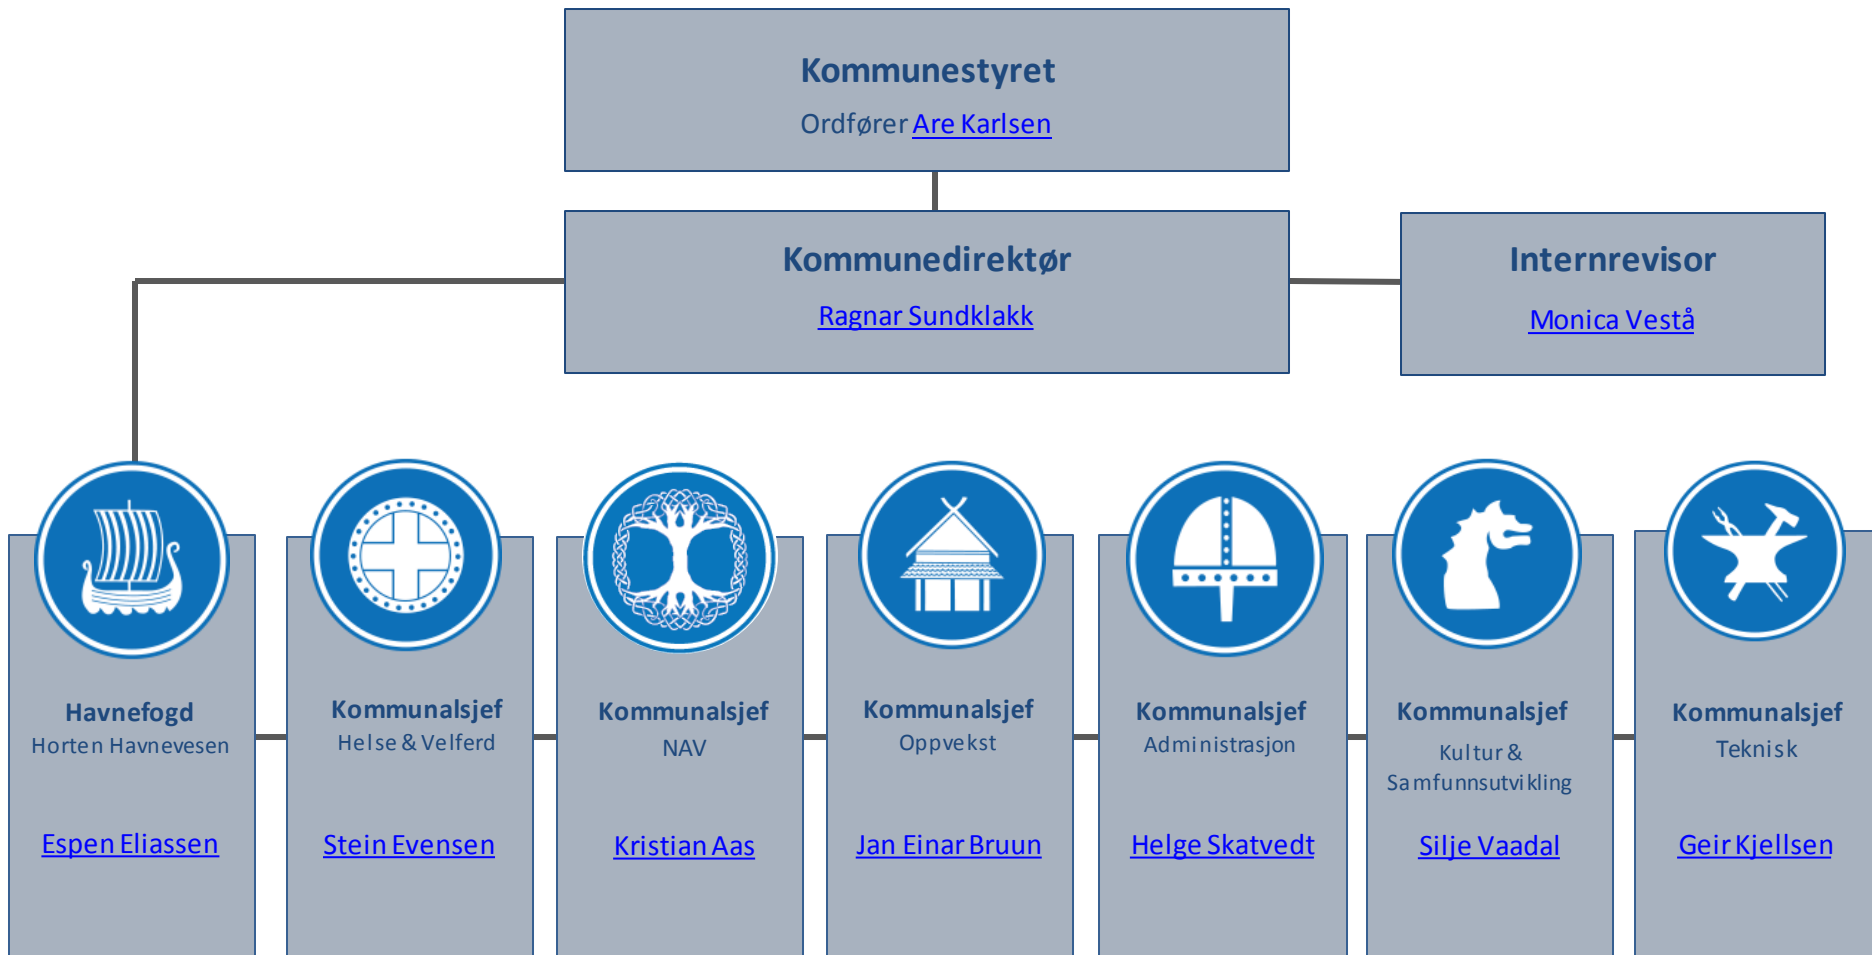

ORGANISASJONSKART

Horten kommune

HORTEN
KOMMUNE

ORGANISASJONSKART

Helse og velferd

HORTEN
KOMMUNE

ORGANISASJONSKART

NAV

NAV leder

[Kristian Aas](#)

**Stab
avdelingsleder**

[Dag Lauritzen](#)

**Veiledningscenteret
Avdelingsleder**

[Terje Randem](#)

**Oppfølging ung
Avdelingsleder**

[Kirsti Jansson](#)

**Oppfølging voksen
Avdelingsleder**

[Rune Theiste](#)

**Integreringsavdelingen
Avdelingsleder**

[Katrine Wold](#)

**Markedsavdelingen
Avdelingsleder**

[Heidi Sæther Hauge](#)

ORGANISASJONSKART

Oppvekst og skole