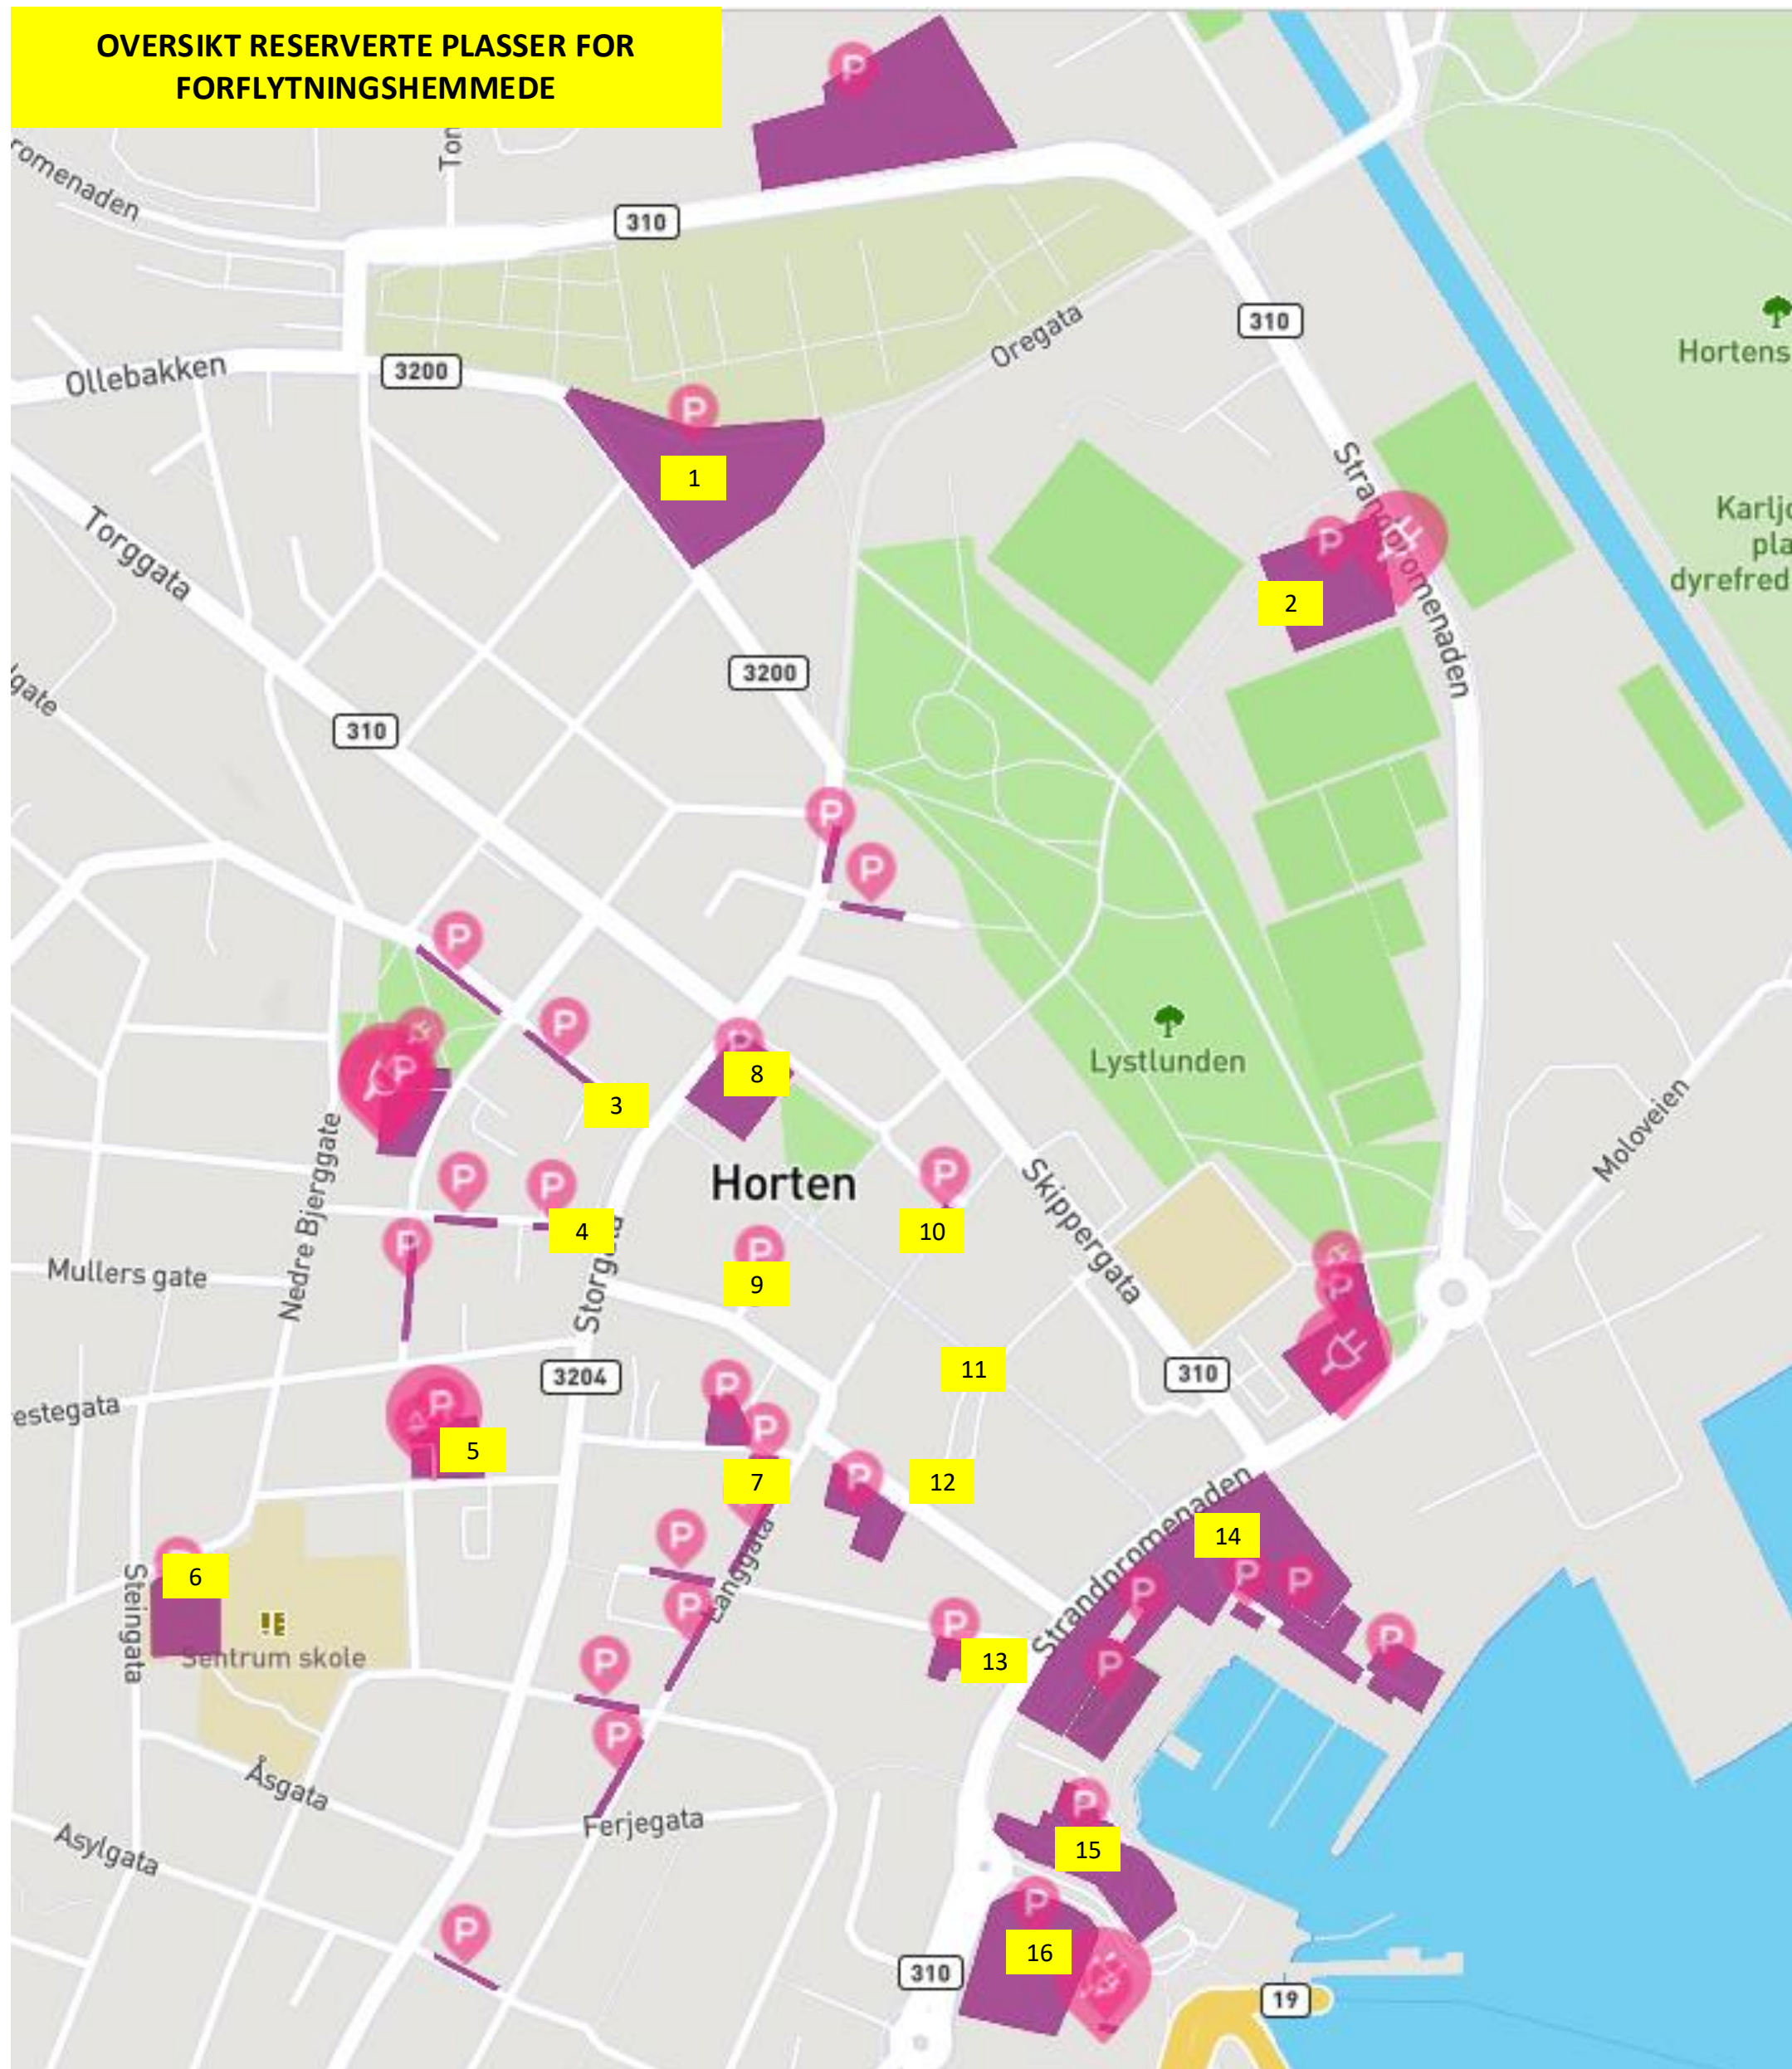

OVERSIKT RESERVERTE PLAGSER FOR FORFLYTNINGSHEMMEDE

1. Bekkegata / Ollebakken: 2 plasser langs mur ved kirkegården og 2 plasser langs vegg ved skolen(gymsal)
2. Lystlunden arena (Hortenshallen):foran hovedinngang og på baksiden
3. Vestre Braarudgate mot Storgata
4. Thuegata mot Storgata
5. Skolegata 2
6. Horten svømmehall
7. Langgata 9 p-plass
8. Horten torg

9. Vognmannsgate, innkjøring fra Anders Jørgensens gate
10. Langgata, innkjøring fra Skippergata
11. Teatergata / Apotekergata
12. Teatergata sør
13. Strandpromenaden 7
14. Sone Horten havn, Tollbugata. Plasser både øst og vest
15. Pendlerparkering, Rustadbrygga, nordøst og sørøst
16. Horten stasjon